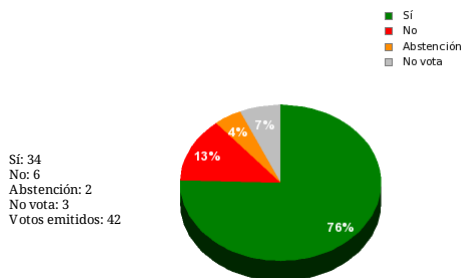

26/01/2022 - 18:28:06

Boletín de convocatoria:
Diario de sesiones:

Propuesta de resolución del Grupo Parlamentario Foro Asturias nº. 5

Resultados totales

Resultados por grupo parlamentario

Grupo	Sí	No	Abstención	No vota	Votos emitidos
GPIU	0	2	0	0	2
GPFA	2	0	0	0	2
GPS	17	0	0	3	17
GPP	10	0	0	0	10
GPC	5	0	0	0	5
GPV	0	0	2	0	2
GPPOD	0	4	0	0	4

Votos individuales

Ovidio Zapico González (GPIU) - No
 Adrián Pumares Suárez (GPFA) - Sí
 Dolores Carcedo García (GPS) - Sí
 María Celia Fernández Fernández (GPS) - Sí
 Cristina Vega Morán (GPP) - Sí
 Alba Álvarez Núñez (GPS) - Sí
 Reyes Fernández Hurlé (GPP) - Sí
 Sergio García Rodríguez (GPC) - Sí
 Luis Carlos Fanjul Viña (GPC) - Sí
 Carmen Eva Pérez Ordieres (GPS) - Sí
 Sara Concepción Álvarez Rouco (GPV) - Abstención
 Javier Brea Pastor (GPP) - Sí
 Ignacio Blanco Urizar (GPV) - Abstención
 José Ramón Fernández Castro (GPS) - Sí
 Noelia Macías Mariano (GPS) - Sí
 Luis Armando Fernández Bartolomé (GPC) - Sí
 María Gloria García Fernández (GPP) - Sí
 Angela Rosa Vallina de la Noval (GPIU) - No
 Alvaro Queipo Somoano (GPP) - Sí
 María Esther Freile Fernández (GPS) - Sí
 Pablo González Menéndez (GPP) - Sí
 Angel Ricardo Morales Fuentecilla (GPS) - Sí
 Marcelino Marcos Líndez (GPS) - Sí
 Luis Ramón Fernández Huerga (GPS) - Sí
 Ricardo Suárez Argüelles (GPS) - Sí