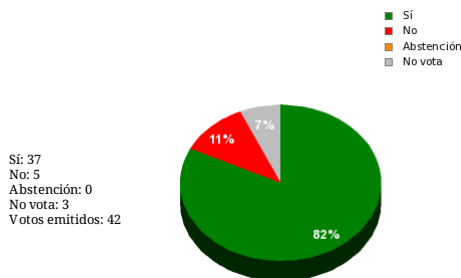

26/01/2022 - 18:28:36

Boletín de convocatoria:
Diario de sesiones:

Propuesta de resolución del Grupo Parlamentario Foro Asturias nº. 6

Resultados totales

Resultados por grupo parlamentario

GPPOD

Sí: 0
No: 4
Abstención: 0
No vota: 0
Votos emitidos: 4

GPV

Sí: 2
No: 0
Abstención: 0
No vota: 0
Votos emitidos: 2

GPC

Sí: 5
No: 0
Abstención: 0
No vota: 0
Votos emitidos: 5

GPP

Sí: 10
No: 0
Abstención: 0
No vota: 0
Votos emitidos: 10

GPS

Sí: 17
No: 0
Abstención: 0
No vota: 3
Votos emitidos: 17

GPFA

Sí: 2
No: 0
Abstención: 0
No vota: 0
Votos emitidos: 2

GPIU

Sí: 1
No: 1
Abstención: 0
No vota: 0
Votos emitidos: 2

Votos individuales

Daniel Mari Ripa (GPPOD) - No
Ignacio Blanco Urizar (GPV) - Sí
Luis Carlos Fanjul Viña (GPC) - Sí
Sara Concepción Álvarez Rouco (GPV) - Sí
Pablo González Menéndez (GPP) - Sí
Dolores Carcedo García (GPS) - Sí
Luis Armando Fernández Bartolomé (GPC) - Sí
Adrian Barbón Rodríguez (GPS) - Sí
Reyes Fernández Hurlé (GPP) - Sí
Nuria Rodríguez López (GPPOD) - No
Adrián Pumares Suárez (GPFA) - Sí
María Celia Fernández Fernández (GPS) - Sí
Pedro Leal Llana (GPFA) - Sí
Alvaro Queipo Somoano (GPP) - Sí
Angel Ricardo Morales Fuentecilla (GPS) - Sí
Alba Álvarez Núñez (GPS) - Sí
Pablo Álvarez-Piñe Santiago (GPP) - Sí
Cristina Vega Morán (GPP) - Sí
Noelia Macías Mariano (GPS) - Sí
Marcelino Marcos Líndez (GPS) - Sí
Ricardo Suárez Argüelles (GPS) - Sí
Ricardo Menéndez Salmón (GPPOD) - No
María Esther Freile Fernández (GPS) - Sí
María Gloria García Fernández (GPP) - Sí
José Ramón Fernández Castro (GPS) - Sí