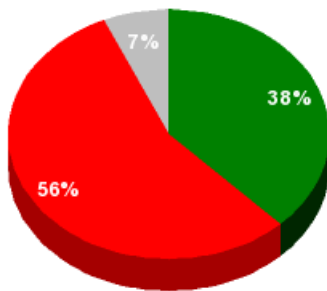

09/02/2022 - 14:09:38

Boletín de convocatoria:
Diario de sesiones: [11J094](#)

N.º 19

Resultados totales

Sí: 17
No: 25
Abstención: 0
No vota: 3
Votos emitidos: 42

■ Sí
■ No
■ Abstención
■ No vota

Resultados por grupo parlamentario