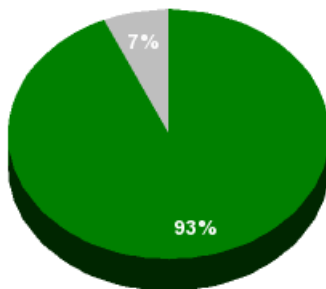

09/02/2022 - 14:12:06

Boletín de convocatoria: 11B-990

Diario de sesiones: 11J094

N.º 23

Resultados totales

Sí: 42
No: 0
Abstención: 0
No vota: 3
Votos emitidos: 42

■ Sí
■ No
■ Abstención
■ No vota

Resultados por grupo parlamentario

GPP

Sí: 10
No: 0
Abstención: 0
No vota: 0
Votos emitidos: 10

GPS

Sí: 18
No: 0
Abstención: 0
No vota: 2
Votos emitidos: 18

GPV

Sí: 2
No: 0
Abstención: 0
No vota: 0
Votos emitidos: 2

GPC

Sí: 5
No: 0
Abstención: 0
No vota: 0
Votos emitidos: 5