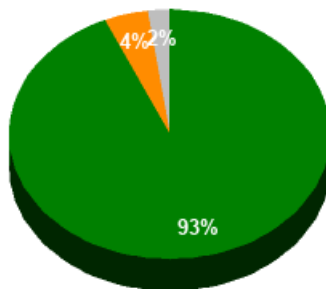

09/03/2022 - 13:38:29

Boletín de convocatoria: [11B-1021](#)

Diario de sesiones: [11J097](#)

Resultados totales

Sí: 42
No: 0
Abstención: 2
No vota: 1
Votos emitidos:
44

■ Sí
■ No
■ Abstención
■ No vota

Resultados por grupo parlamentario