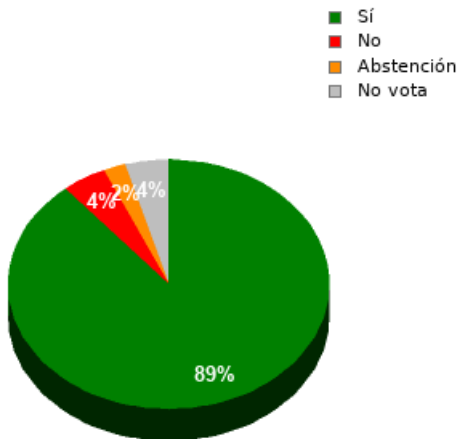

En esta sesión no se han identificado los asuntos; se suministran los datos en bruto, y puede que esta votación se haya anulado o repetido. Acuda al Diario de Sesiones correspondiente para cotejarlos o hacer comprobaciones.

23/03/2022 - 14:38:29

Boletín de convocatoria: [11B-1035](#)

Diario de sesiones: [11J099](#)

Resultados totales

Sí: 40
No: 2
Abstención: 1
No vota: 2
Votos emitidos:
43

Resultados por grupo parlamentario

GPS

Sí: 19
No: 0
Abstención: 0
No vota: 1
Votos emitidos:
19

GPC

Sí: 4
No: 0
Abstención: 0
No vota: 1
Votos emitidos:
4

GPIU

Sí: 2
No: 0
Abstención: 0
No vota: 0
Votos emitidos: 2

GPFA

Sí: 1
No: 0
Abstención: 1
No vota: 0
Votos emitidos:
2

GPP

Sí: 10
No: 0
Abstención: 0
No vota: 0
Votos emitidos:
10

GPPOD

Sí: 4
No: 0
Abstención: 0
No vota: 0
Votos emitidos: 4

GPV

Sí: 0
No: 2
Abstención: 0
No vota: 0
Votos emitidos:
2

Votos individuales

Carmen Eva Pérez Ordieres (GPS) - Sí
Alba Álvarez Núñez (GPS) - Sí
Adrian Barbón Rodríguez (GPS) - Sí
Luis Carlos Fanjul Viña (GPC) - Sí
Angela Rosa Vallina de la Noval (GPIU) - Sí
María Esther Freile Fernández (GPS) - Sí
Adrián Pumares Suárez (GPFA) - Sí
Pablo González Menéndez (GPP) - Sí
Ricardo Menéndez Salmón (GPPOD) - Sí
Cristina Vega Morán (GPP) - Sí
Lidia Fernández Fernández (GPS) - Sí
Reyes Fernández Hurlé (GPP) - Sí
Alvaro Queipo Somoano (GPP) - Sí

Luis Ramón Fernández Huerga (GPS) - Sí
Ovidio Zapico González (GPIU) - Sí
Javier Brea Pastor (GPP) - Sí
Angel Ricardo Morales Fuentecilla (GPS) - Sí
Manuel Cifuentes Corujo (GPC) - Sí
José Manuel Felgueres Abad (GPP) - Sí
María Celia Fernández Fernández (GPS) - Sí
Marcelino Marcos Líndez (GPS) - Sí
René Suárez Fernández (GPS) - Sí
Nuria Rodríguez López (GPPOD) - Sí
Pablo Álvarez-Pire Santiago (GPP) - Sí
José Ramón Fernández Castro (GPS) - Sí
Sara Concepción Álvarez Rouco (GPV) - No