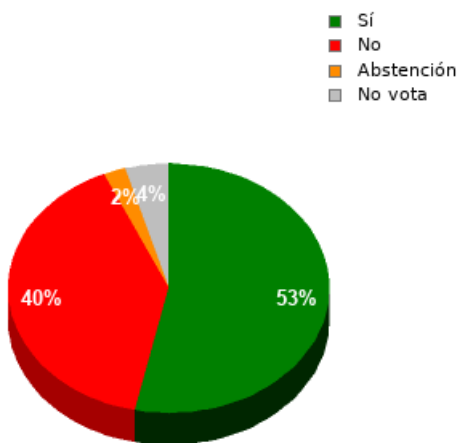

En esta sesión no se han identificado los asuntos; se suministran los datos en bruto, y puede que esta votación se haya anulado o repetido. Acuda al Diario de Sesiones correspondiente para cotejarlos o hacer comprobaciones.

06/04/2022 - 14:38:29

Boletín de convocatoria: [11B-1049](#)

Diario de sesiones: [11J101](#)

Resultados totales

Sí: 24
No: 18
Abstención: 1
No vota: 2
Votos emitidos:
43

Resultados por grupo parlamentario

GPIU