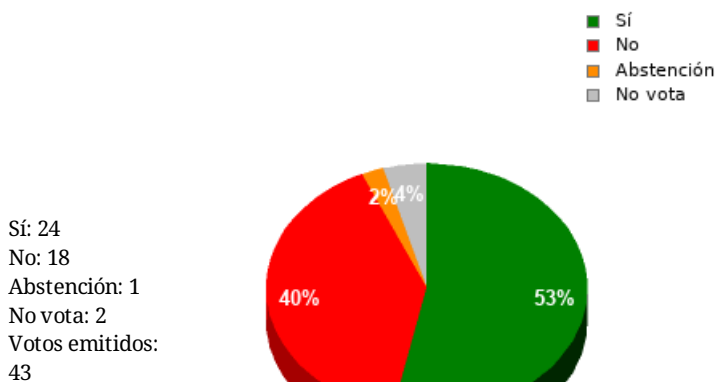

En esta sesión no se han identificado los asuntos; se suministran los datos en bruto, y puede que esta votación se haya anulado o repetido. Acuda al Diario de Sesiones correspondiente para cotejarlos o hacer comprobaciones.

06/04/2022 - 14:38:29

Boletín de convocatoria: [11B-1049](#)

Diario de sesiones: [11J101](#)

Resultados totales

Resultados por grupo parlamentario

GPS

Sí: 18
No: 0
Abstención: 0
No vota: 2
Votos emitidos: 18

GPIU

Sí: 2
No: 0
Abstención: 0
No vota: 0
Votos emitidos: 2

GPPOD

Sí: 4
No: 0
Abstención: 0
No vota: 0
Votos emitidos: 4

GPV

Sí: 0
No: 2
Abstención: 0
No vota: 0
Votos emitidos: 2

GPFA

Sí: 0
No: 1
Abstención: 1
No vota: 0
Votos emitidos: 2

GPC

Sí: 0
No: 5
Abstención: 0
No vota: 0
Votos emitidos: 5

GPP

Sí: 0
No: 10
Abstención: 0
No vota: 0
Votos emitidos: 10

Votos individuales

Alfonso Albaladejo Carrasco (GPS) - Sí
Angela Rosa Vallina de la Noval (GPIU) - Sí
Luis Ramón Fernández Huerga (GPS) - Sí
Ricardo Suárez Argüelles (GPS) - Sí
Nuria Rodríguez López (GPPOD) - Sí
Sara Concepción Álvarez Rouco (GPV) - No
Adrián Pumares Suárez (GPFA) - Abstención
Ricardo Menéndez Salmón (GPPOD) - Sí
Rafael Abelardo Palacios García (GPPOD) - Sí
María Esther Freile Fernández (GPS) - Sí
Noelia Macías Mariano (GPS) - Sí
Adrian Barbón Rodríguez (GPS) - Sí
Susana Fernández Álvarez (GPC) - No

Alvaro Queipo Somoano (GPP) - No
René Suárez Fernández (GPS) - Sí
Cristina Vega Morán (GPP) - No
Mónica Ronderos García (GPS) - Sí
Enrique Fernández Rodríguez (GPS) - Sí
Manuel Cifuentes Corujo (GPC) - No
Sergio García Rodríguez (GPC) - No
Juan Manuel Cofiño González (GPS) - Sí
Daniel Mari Ripa (GPPOD) - Sí
Reyes Fernández Hurlé (GPP) - No
Pedro Leal Llana (GPFA) - No
José Manuel Felgueres Abad (GPP) - No
Pablo González Menéndez (GPP) - No