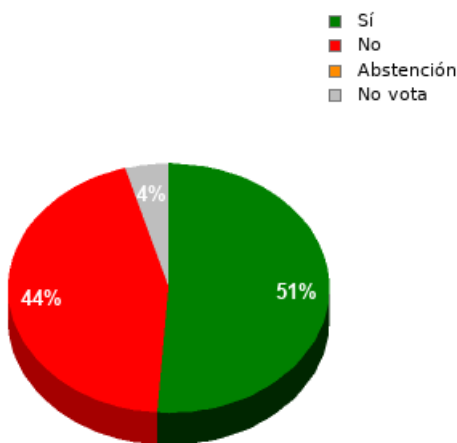

En esta sesión no se han identificado los asuntos; se suministran los datos en bruto, y puede que esta votación se haya anulado o repetido. Acuda al Diario de Sesiones correspondiente para cotejarlos o hacer comprobaciones.

06/04/2022 - 13:38:29

Boletín de convocatoria: [11B-1049](#)

Diario de sesiones: [11J101](#)

Resultados totales

Sí: 23
No: 20
Abstención: 0
No vota: 2
Votos emitidos:
43

Resultados por grupo parlamentario

GPFA