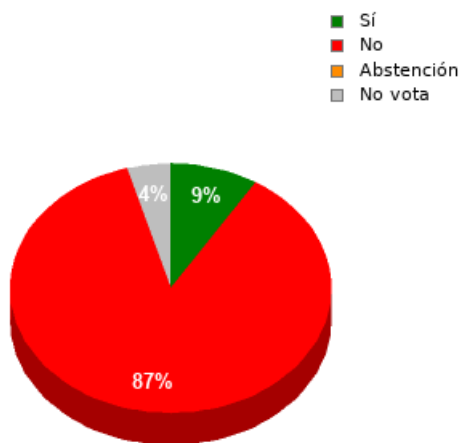

En esta sesión no se han identificado los asuntos; se suministran los datos en bruto, y puede que esta votación se haya anulado o repetido. Acuda al Diario de Sesiones correspondiente para cotejarlos o hacer comprobaciones.

06/04/2022 - 13:38:29

Boletín de convocatoria: [11B-1049](#)

Diario de sesiones: [11J101](#)

Resultados totales

Sí: 4
No: 39
Abstención: 0
No vota: 2
Votos emitidos:
43

Resultados por grupo parlamentario

GPP