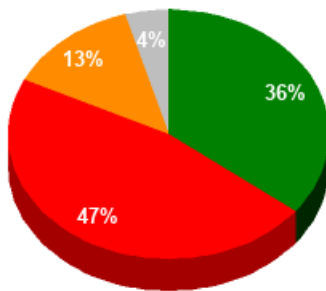

06/04/2022 - 13:38:29

Boletín de convocatoria: [11B-1049](#)

Diario de sesiones: [11J101](#)

Resultados totales

Sí: 16
No: 21
Abstención: 6
No vota: 2
Votos emitidos:
43

■ Sí
■ No
■ Abstención
■ No vota

Resultados por grupo parlamentario