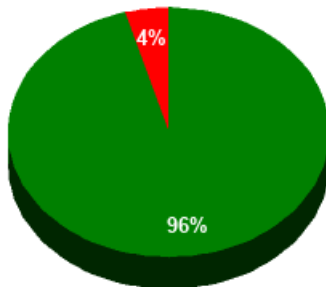

En esta sesión no se han identificado los asuntos; se suministran los datos en bruto, y puede que esta votación se haya anulado o repetido. Acuda al Diario de Sesiones correspondiente para cotejarlos o hacer comprobaciones.

20/04/2022 - 14:38:29

Boletín de convocatoria: [11B-1065](#)

Diario de sesiones: [11J103](#)

Resultados totales

Sí: 43
No: 2
Abstención: 0
No vota: 0
Votos emitidos:
45

■ Sí
■ No
■ Abstención
■ No vota

Resultados por grupo parlamentario