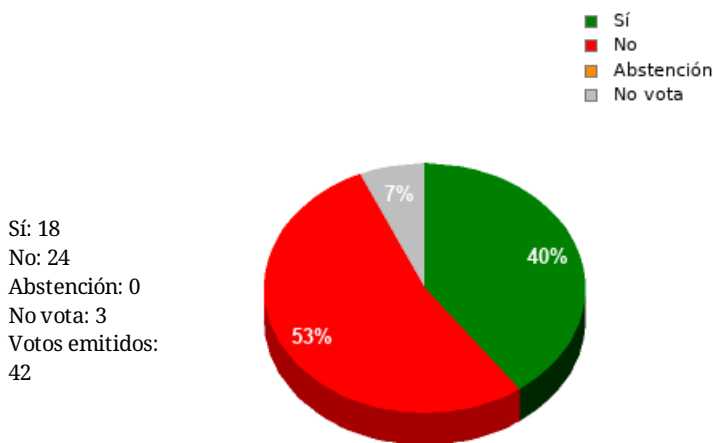

En esta sesión no se han identificado los asuntos; se suministran los datos en bruto, y puede que esta votación se haya anulado o repetido. Acuda al Diario de Sesiones correspondiente para cotejarlos o hacer comprobaciones.

04/05/2022 - 13:38:29

Boletín de convocatoria: [11B-1080](#)

Diario de sesiones: [11J105](#)

Resultados totales

Resultados por grupo parlamentario

GPS

Sí: 0
No: 19
Abstención: 0
No vota: 1
Votos emitidos: 19

GPP

Sí: 10
No: 0
Abstención: 0
No vota: 0
Votos emitidos: 10

GPV

Sí: 2
No: 0
Abstención: 0
No vota: 0
Votos emitidos: 2

GPPOD

Sí: 3
No: 0
Abstención: 0
No vota: 1
Votos emitidos: 3

GPIU

Sí: 1
No: 1
Abstención: 0
No vota: 0
Votos emitidos: 2

GPFA

Sí: 2
No: 0
Abstención: 0
No vota: 0
Votos emitidos: 2

GPC

Sí: 0
No: 4
Abstención: 0
No vota: 1
Votos emitidos: 4

Votos individuales

Alba Álvarez Núñez (GPS) - **No**
Alvaro Queipo Somoano (GPP) - **Sí**
Cristina Vega Morán (GPP) - **Sí**
Sara Concepción Álvarez Rouco (GPV) - **Sí**
Nuria Rodríguez López (GPPOD) - **Sí**
Angela Rosa Vallina de la Noval (GPIU) - **Sí**
Reyes Fernández Hurlé (GPP) - **Sí**
Luis Ramón Fernández Huerga (GPS) - **No**
Maria Celia Fernández Fernández (GPS) - **No**
Adrián Pumares Suárez (GPFA) - **Sí**
Ovidio Zapico González (GPIU) - **No**
Pablo González Menéndez (GPP) - **Sí**
María Teresa Mallada de Castro (GPP) - **Sí**

Ricardo Suárez Argüelles (GPS) - **No**
José Manuel Felgueres Abad (GPP) - **Sí**
Adrian Barbón Rodríguez (GPS) - **No**
Ignacio Blanco Urizar (GPV) - **Sí**
Marcelino Marcos Líndez (GPS) - **No**
Dolores Carcedo García (GPS) - **No**
Jimena Llamedo González (GPS) - **No**
Lidia Fernández Fernández (GPS) - **No**
Manuel Cifuentes Corujo (GPC) - **No**
Alfonso Albaladejo Carrasco (GPS) - **No**
Pedro Leal Llanea (GPFA) - **Sí**
Beatriz Polledo Enríquez (GPP) - **Sí**
Ricardo Menéndez Salmón (GPPOD) - **Sí**