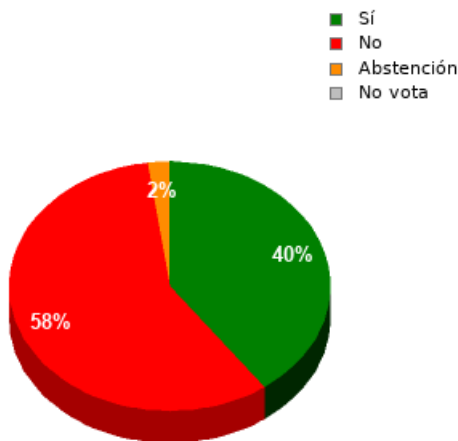

En esta sesión no se han identificado los asuntos; se suministran los datos en bruto, y puede que esta votación se haya anulado o repetido. Acuda al Diario de Sesiones correspondiente para cotejarlos o hacer comprobaciones.

18/05/2022 - 14:38:29

Boletín de convocatoria: [11B-1093](#)

Diario de sesiones: [11J107](#)

Resultados totales

Sí: 18
No: 26
Abstención: 1
No vota: 0
Votos emitidos:
45

Resultados por grupo parlamentario

GPIU