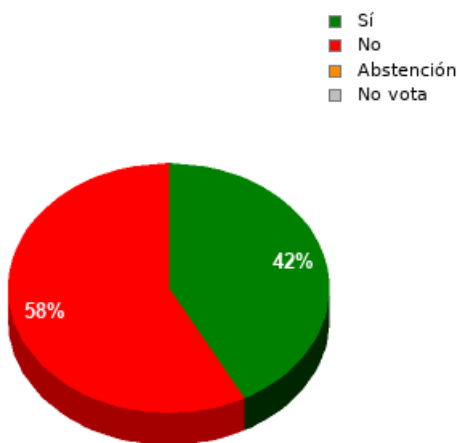

En esta sesión no se han identificado los asuntos; se suministran los datos en bruto, y puede que esta votación se haya anulado o repetido. Acuda al Diario de Sesiones correspondiente para cotejarlos o hacer comprobaciones.

01/06/2022 - 14:38:29

Boletín de convocatoria: [11B-1106](#)

Diario de sesiones: [11J109](#)

Resultados totales

Sí: 19
No: 26
Abstención: 0
No vota: 0
Votos emitidos:
45

Resultados por grupo parlamentario

GPIU