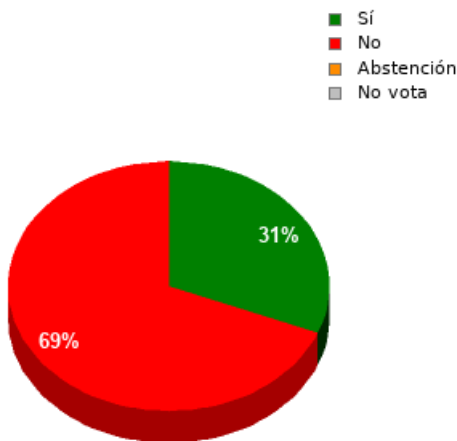

En esta sesión no se han identificado los asuntos; se suministran los datos en bruto, y puede que esta votación se haya anulado o repetido. Acuda al Diario de Sesiones correspondiente para cotejarlos o hacer comprobaciones.

01/06/2022 - 14:38:29

Boletín de convocatoria: [11B-1106](#)

Diario de sesiones: [11J109](#)

Resultados totales

Sí: 14
No: 31
Abstención: 0
No vota: 0
Votos emitidos:
45

Resultados por grupo parlamentario

GPPOD