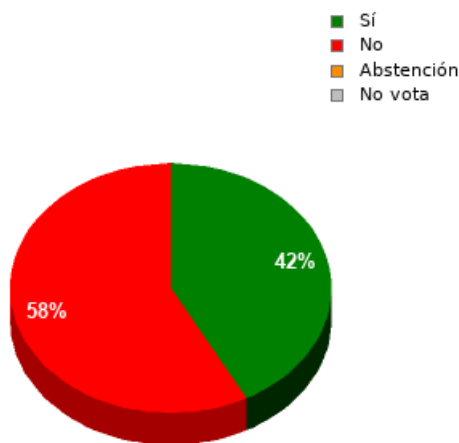

En esta sesión no se han identificado los asuntos; se suministran los datos en bruto, y puede que esta votación se haya anulado o repetido. Acuda al Diario de Sesiones correspondiente para cotejarlos o hacer comprobaciones.

01/06/2022 - 14:38:29

Boletín de convocatoria: [11B-1106](#)

Diario de sesiones: [11J109](#)

Resultados totales

Sí: 19
No: 26
Abstención: 0
No vota: 0
Votos emitidos:
45

Resultados por grupo parlamentario

GPP