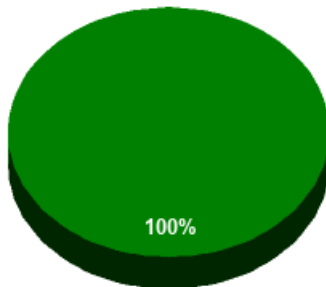

En esta sesión no se han identificado los asuntos; se suministran los datos en bruto, y puede que esta votación se haya anulado o repetido. Acuda al Diario de Sesiones correspondiente para cotejarlos o hacer comprobaciones.

01/06/2022 - 14:38:29

Boletín de convocatoria: [11B-1106](#)

Diario de sesiones: [11J109](#)

Resultados totales

Sí: 45
No: 0
Abstención: 0
No vota: 0
Votos emitidos:
45

■ Sí
■ No
■ Abstención
■ No vota

Resultados por grupo parlamentario