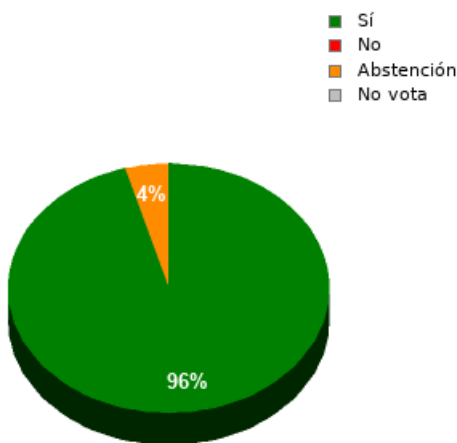

En esta sesión no se han identificado los asuntos; se suministran los datos en bruto, y puede que esta votación se haya anulado o repetido. Acuda al Diario de Sesiones correspondiente para cotejarlos o hacer comprobaciones.

01/06/2022 - 14:38:29

Boletín de convocatoria: [11B-1106](#)

Diario de sesiones: [11J109](#)

Resultados totales

Sí: 43
No: 0
Abstención: 2
No vota: 0
Votos emitidos:
45

Resultados por grupo parlamentario

GPFA