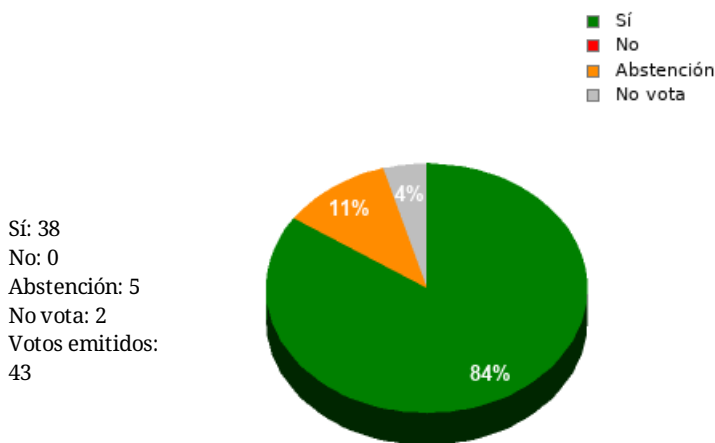

En esta sesión no se han identificado los asuntos; se suministran los datos en bruto, y puede que esta votación se haya anulado o repetido. Acuda al Diario de Sesiones correspondiente para cotejarlos o hacer comprobaciones.

15/06/2022 - 14:38:29

Boletín de convocatoria: 11B-1118

Diario de sesiones: 11J111

Resultados totales

Resultados por grupo parlamentario

GPFA

Sí: 2
 No: 0
 Abstención: 0
 No vota: 0
 Votos emitidos: 2

GPP