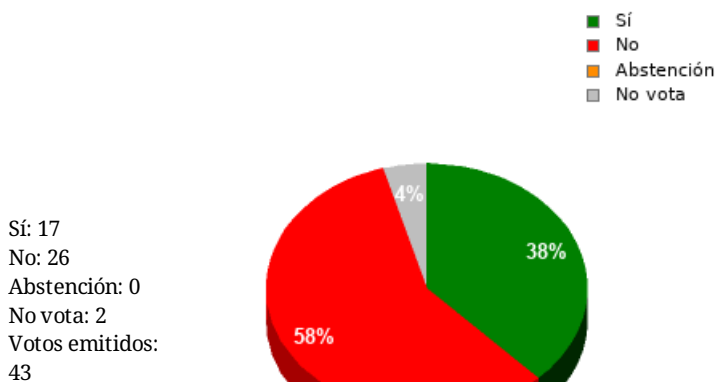

En esta sesión no se han identificado los asuntos; se suministran los datos en bruto, y puede que esta votación se haya anulado o repetido. Acuda al Diario de Sesiones correspondiente para cotejarlos o hacer comprobaciones.

15/06/2022 - 14:38:29

Boletín de convocatoria: 11B-1118

Diario de sesiones: 11J111

Resultados totales

Resultados por grupo parlamentario

GPS

Sí: 0
No: 20
Abstención: 0
No vota: 0
Votos emitidos: 20

GPIU