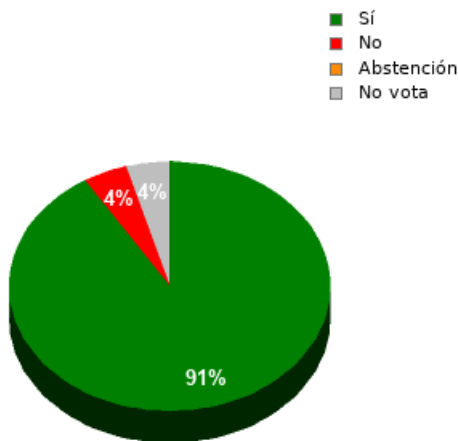

En esta sesión no se han identificado los asuntos; se suministran los datos en bruto, y puede que esta votación se haya anulado o repetido. Acuda al Diario de Sesiones correspondiente para cotejarlos o hacer comprobaciones.

15/06/2022 - 14:38:29

Boletín de convocatoria: [11B-1118](#)

Diario de sesiones: [11J111](#)

Resultados totales

Sí: 41
No: 2
Abstención: 0
No vota: 2
Votos emitidos:
43

Resultados por grupo parlamentario

GPS

Sí: 20
No: 0
Abstención: 0
No vota: 0
Votos emitidos:
20

GPP

Sí: 9
No: 0
Abstención: 0
No vota: 1
Votos emitidos: 9

GPIU

Sí: 2
No: 0
Abstención: 0
No vota: 0
Votos emitidos: 2

GPC

Sí: 4
No: 0
Abstención: 0
No vota: 1
Votos emitidos:
4

GPV

Sí: 0
No: 2
Abstención: 0
No vota: 0
Votos emitidos: 2

GPPOD

Sí: 4
No: 0
Abstención: 0
No vota: 0
Votos emitidos: 4

GPFA

Sí: 2
No: 0
Abstención: 0
No vota: 0
Votos emitidos:
2

Votos individuales

Mónica Ronderos García (GPS) - Sí
Pablo González Menéndez (GPP) - Sí
Dolores Carcedo García (GPS) - Sí
Alvaro Queipo Somoano (GPP) - Sí
Luis Ramón Fernández Huerga (GPS) - Sí
Cristina Vega Morán (GPP) - Sí
Jimena Llamedo González (GPS) - Sí
Ovidio Zapico González (GPIU) - Sí
Adrian Barbón Rodríguez (GPS) - Sí
Luis Carlos Fanjul Viña (GPC) - Sí
María Celia Fernández Fernández (GPS) - Sí
Ignacio Blanco Urizar (GPV) - No
María Teresa Mallada de Castro (GPP) - Sí

María Gloria García Fernández (GPP) - Sí
Adrián Pumares Suárez (GPFA) - Sí
Luis Armando Fernández Bartolomé (GPC) - Sí
Ricardo Menéndez Salmón (GPPOD) - Sí
María Esther Freile Fernández (GPS) - Sí
Susana Fernández Álvarez (GPC) - Sí
Marcelino Marcos Líndez (GPS) - Sí
José Manuel Felgueres Abad (GPP) - Sí
Alfonso Albaladejo Carrasco (GPS) - Sí
Daniel Marí Ripa (GPPOD) - Sí
Enrique Fernández Rodríguez (GPS) - Sí
José Ramón Fernández Castro (GPS) - Sí
Ana Isabel González Cachero (GPS) - Sí