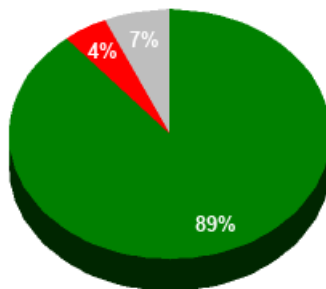

29/06/2022 - 14:38:29

Boletín de convocatoria: [11B-1129](#)

Diario de sesiones: [11J113](#)

Resultados totales

Sí: 40
No: 2
Abstención: 0
No vota: 3
Votos emitidos:
42

■ Sí
■ No
■ Abstención
■ No vota

Resultados por grupo parlamentario