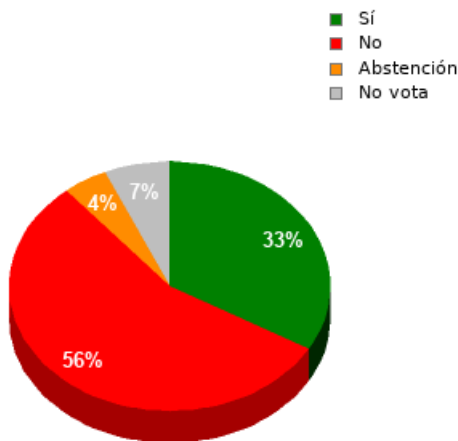

En esta sesión no se han identificado los asuntos; se suministran los datos en bruto, y puede que esta votación se haya anulado o repetido. Acuda al Diario de Sesiones correspondiente para cotejarlos o hacer comprobaciones.

29/06/2022 - 14:38:29

Boletín de convocatoria: [11B-1129](#)

Diario de sesiones: [11J113](#)

Resultados totales

Sí: 15
No: 25
Abstención: 2
No vota: 3
Votos emitidos:
42

Resultados por grupo parlamentario

GPP