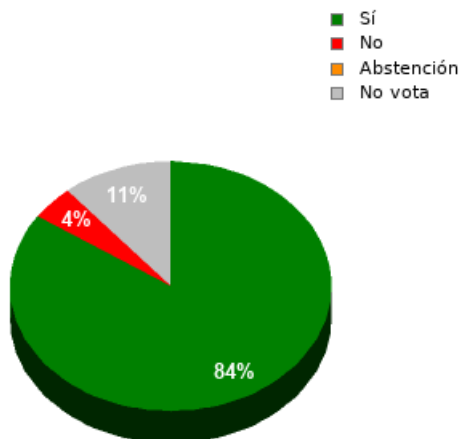

En esta sesión no se han identificado los asuntos; se suministran los datos en bruto, y puede que esta votación se haya anulado o repetido. Acuda al Diario de Sesiones correspondiente para cotejarlos o hacer comprobaciones.

13/07/2022 - 13:38:29

Boletín de convocatoria: [11B-1145](#)

Diario de sesiones: [11J114](#)

Resultados totales

Sí: 38
No: 2
Abstención: 0
No vota: 5
Votos emitidos:
40

Resultados por grupo parlamentario

GPC