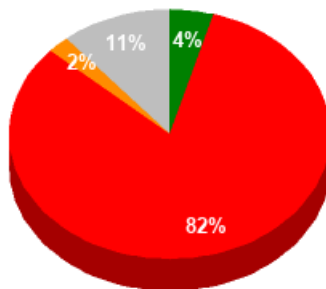

13/07/2022 - 14:38:29

Boletín de convocatoria: [11B-1145](#)

Diario de sesiones: [11J114](#)

Resultados totales

Sí: 2
No: 37
Abstención: 1
No vota: 5
Votos emitidos:
40

■ Sí
■ No
■ Abstención
■ No vota

Resultados por grupo parlamentario