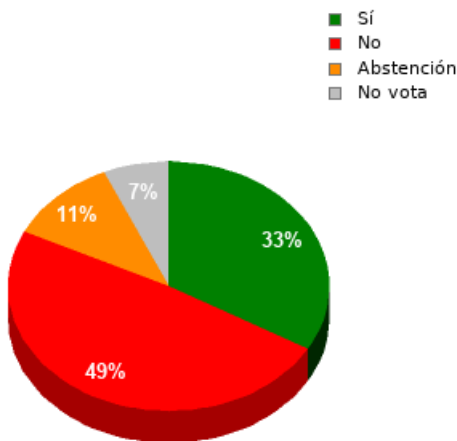

En esta sesión no se han identificado los asuntos; se suministran los datos en bruto, y puede que esta votación se haya anulado o repetido. Acuda al Diario de Sesiones correspondiente para cotejarlos o hacer comprobaciones.

15/09/2022 - 14:38:29

Boletín de convocatoria: [11B-1176](#)

Diario de sesiones: [11J118](#)

Resultados totales

Sí: 15
No: 22
Abstención: 5
No vota: 3
Votos emitidos:
42

Resultados por grupo parlamentario

GPPOD