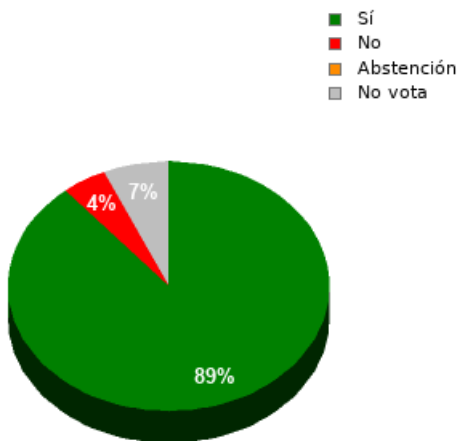

En esta sesión no se han identificado los asuntos; se suministran los datos en bruto, y puede que esta votación se haya anulado o repetido. Acuda al Diario de Sesiones correspondiente para cotejarlos o hacer comprobaciones.

15/09/2022 - 14:38:29

Boletín de convocatoria: [11B-1176](#)

Diario de sesiones: [11J118](#)

Resultados totales

Sí: 40
No: 2
Abstención: 0
No vota: 3
Votos emitidos:
42

Resultados por grupo parlamentario

GPFA