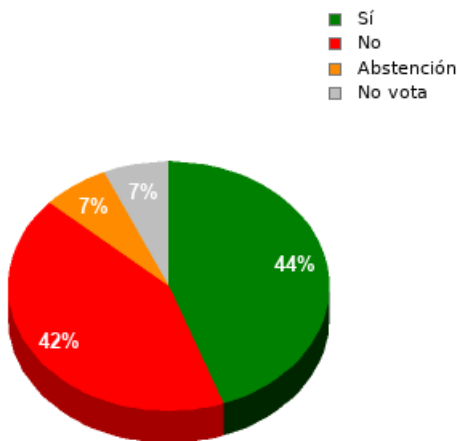

En esta sesión no se han identificado los asuntos; se suministran los datos en bruto, y puede que esta votación se haya anulado o repetido. Acuda al Diario de Sesiones correspondiente para cotejarlos o hacer comprobaciones.

15/09/2022 - 14:38:29

Boletín de convocatoria: [11B-1176](#)

Diario de sesiones: [11J118](#)

Resultados totales

Sí: 20
No: 19
Abstención: 3
No vota: 3
Votos emitidos:
42

Resultados por grupo parlamentario

GPFA