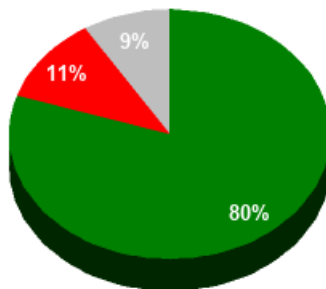

15/09/2022 - 14:38:29

Boletín de convocatoria: [11B-1176](#)

Diario de sesiones: [11J118](#)

Resultados totales

Sí: 36
No: 5
Abstención: 0
No vota: 4
Votos emitidos:
41

■ Sí
■ No
■ Abstención
■ No vota

Resultados por grupo parlamentario

GPP

Sí: 9
No: 0
Abstención: 0
No vota: 1
Votos emitidos: 9

GPIU

Sí: 0
No: 2
Abstención: 0
No vota: 0
Votos emitidos: 2

GPS

Sí: 19
No: 0
Abstención: 0
No vota: 1
Votos emitidos: 19

GPFA

Sí: 2
No: 0
Abstención: 0
No vota: 0
Votos emitidos: 2