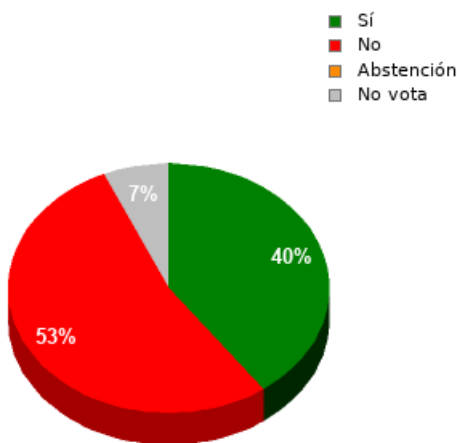

En esta sesión no se han identificado los asuntos; se suministran los datos en bruto, y puede que esta votación se haya anulado o repetido. Acuda al Diario de Sesiones correspondiente para cotejarlos o hacer comprobaciones.

15/09/2022 - 14:38:29

Boletín de convocatoria: [11B-1176](#)

Diario de sesiones: [11J118](#)

Resultados totales

Sí: 18
No: 24
Abstención: 0
No vota: 3
Votos emitidos:
42

Resultados por grupo parlamentario

GPIU