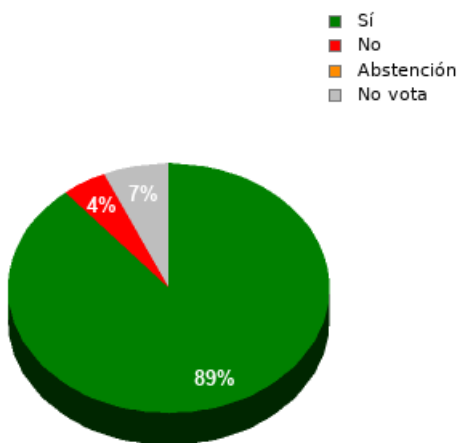

En esta sesión no se han identificado los asuntos; se suministran los datos en bruto, y puede que esta votación se haya anulado o repetido. Acuda al Diario de Sesiones correspondiente para cotejarlos o hacer comprobaciones.

15/09/2022 - 14:38:29

Boletín de convocatoria: [11B-1176](#)

Diario de sesiones: [11J118](#)

Resultados totales

Sí: 40
No: 2
Abstención: 0
No vota: 3
Votos emitidos:
42

Resultados por grupo parlamentario

GPC