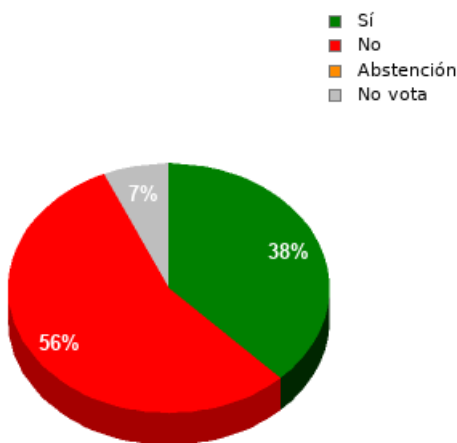

En esta sesión no se han identificado los asuntos; se suministran los datos en bruto, y puede que esta votación se haya anulado o repetido. Acuda al Diario de Sesiones correspondiente para cotejarlos o hacer comprobaciones.

15/09/2022 - 14:38:29

Boletín de convocatoria: [11B-1176](#)

Diario de sesiones: [11J118](#)

Resultados totales

Sí: 17
No: 25
Abstención: 0
No vota: 3
Votos emitidos:
42

Resultados por grupo parlamentario

GPC