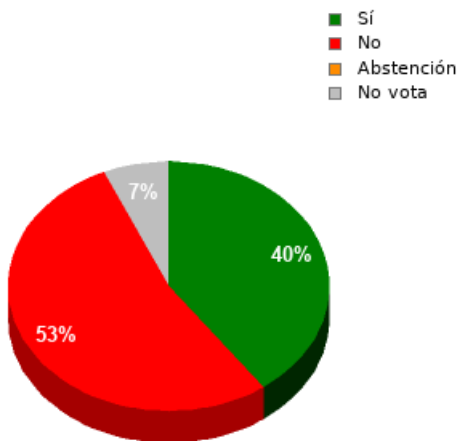

En esta sesión no se han identificado los asuntos; se suministran los datos en bruto, y puede que esta votación se haya anulado o repetido. Acuda al Diario de Sesiones correspondiente para cotejarlos o hacer comprobaciones.

15/09/2022 - 14:38:29

Boletín de convocatoria: [11B-1176](#)

Diario de sesiones: [11J118](#)

Resultados totales

Sí: 18
No: 24
Abstención: 0
No vota: 3
Votos emitidos:
42

Resultados por grupo parlamentario

GPS

Sí: 0
No: 19
Abstención: 0
No vota: 1
Votos emitidos:
19

GPC

Sí: 4
No: 0
Abstención: 0
No vota: 0
Votos emitidos:
4

GPP

Sí: 10
No: 0
Abstención: 0
No vota: 0
Votos emitidos:
10

GPIU

Sí: 0
No: 2
Abstención: 0
No vota: 0
Votos emitidos:
2

GPPOD

Sí: 0
No: 3
Abstención: 0
No vota: 1
Votos emitidos:
3

GPFA

Sí: 2
No: 0
Abstención: 0
No vota: 0
Votos emitidos:
2

GPV

Sí: 1
No: 0
Abstención: 0
No vota: 1
Votos emitidos:
1

Sí: 1

No: 0
Abstención: 0
No vota: 0
Votos emitidos:
1

Votos individuales

Mónica Ronderos García (GPS) - No
Luis Carlos Fanjul Viña (GPC) - Sí
Ricardo Suárez Argüelles (GPS) - No
Beatriz Polledo Enríquez (GPP) - Sí
Susana Fernández Álvarez (GPC) - Sí
Angel Ricardo Morales Fuentecilla (GPS) - No
Dolores Carcedo García (GPS) - No
Ovidio Zapico González (GPIU) - No
Rafael Abelardo Palacios García (GPPOD) - No
José Ramón Fernández Castro (GPS) - No
Jimena Llamedo González (GPS) - No
Marcelino Marcos Líndez (GPS) - No
María Gloria García Fernández (GPP) - Sí

Reyes Fernández Hurlé (GPP) - Sí
Javier Brea Pastor (GPP) - Sí
Daniel Marí Ripa (GPPOD) - No
Alba Álvarez Núñez (GPS) - No
René Suárez Fernández (GPS) - No
María Celia Fernández Fernández (GPS) - No
Pedro Leal Llana (GPFA) - Sí
Alvaro Queipo Somoano (GPP) - Sí
Pablo González Menéndez (GPP) - Sí
Luis Ramón Fernández Huerga (GPS) - No
María Esther Freile Fernández (GPS) - No
Cristina Vega Morán (GPP) - Sí
José Manuel Felgueres Abad (GPP) - Sí