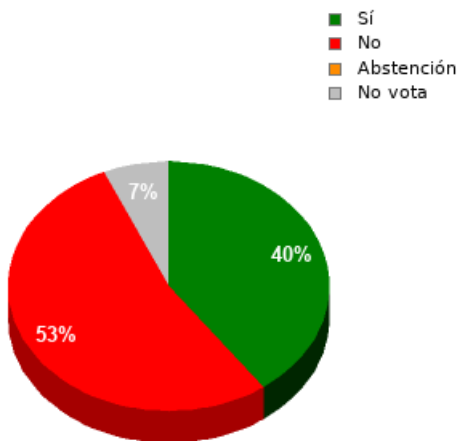

En esta sesión no se han identificado los asuntos; se suministran los datos en bruto, y puede que esta votación se haya anulado o repetido. Acuda al Diario de Sesiones correspondiente para cotejarlos o hacer comprobaciones.

15/09/2022 - 13:38:30

Boletín de convocatoria: [11B-1176](#)

Diario de sesiones: [11J118](#)

Resultados totales

Sí: 18
No: 24
Abstención: 0
No vota: 3
Votos emitidos:
42

Resultados por grupo parlamentario

GPIU