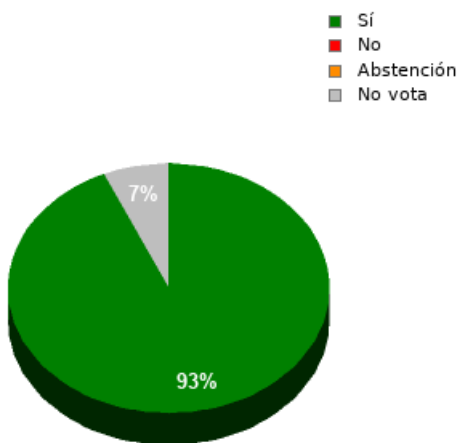

En esta sesión no se han identificado los asuntos; se suministran los datos en bruto, y puede que esta votación se haya anulado o repetido. Acuda al Diario de Sesiones correspondiente para cotejarlos o hacer comprobaciones.

15/09/2022 - 13:38:30

Boletín de convocatoria: [11B-1176](#)

Diario de sesiones: [11J118](#)

Resultados totales

Sí: 42
No: 0
Abstención: 0
No vota: 3
Votos emitidos:
42

Resultados por grupo parlamentario

GPIU