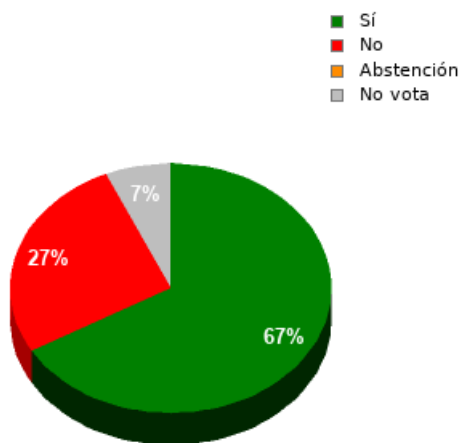

En esta sesión no se han identificado los asuntos; se suministran los datos en bruto, y puede que esta votación se haya anulado o repetido. Acuda al Diario de Sesiones correspondiente para cotejarlos o hacer comprobaciones.

15/09/2022 - 14:38:30

Boletín de convocatoria: [11B-1176](#)

Diario de sesiones: [11J118](#)

Resultados totales

Sí: 30
No: 12
Abstención: 0
No vota: 3
Votos emitidos:
42

Resultados por grupo parlamentario

GPIU