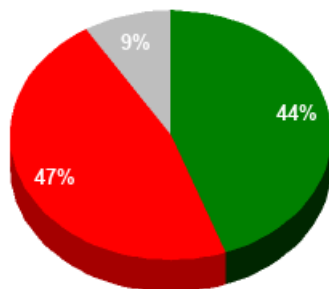

Warning: Undefined array key 6 in D:\pastnet\docuAst\eparlamento\include\agora\agora.php on line 478

Warning: Undefined array key 3 in D:\pastnet\docuAst\eparlamento\include\agora\agora.php on line 495

Warning: Undefined array key 3 in D:\pastnet\docuAst\eparlamento\include\agora\agora.php on line 495

Warning: Undefined array key 6 in D:\pastnet\docuAst\eparlamento\include\agora\agora.php on line 478

JUNTA GENERAL
DEL PRINCIPADO
DE ASTURIAS
XII Legislatura
WWW.JGPA.ES

Junta General del Principado de Asturias

Informe de votación - Asunto

En esta sesión no se han identificado los asuntos; se suministran los datos en bruto, y puede que esta votación se haya anulado o repetido. Acuda al Diario de Sesiones correspondiente para cotejarlos o hacer comprobaciones.

15/09/2022 - 14:38:30

Boletín de convocatoria:
Diario de sesiones:

Resultados totales

Sí: 20
No: 21
Abstención: 0
No vota: 4
Votos emitidos: 41

■ Sí
■ No
■ Abstención
■ No vota

Resultados por grupo parlamentario

GPFA

Sí: 2
No: 0
Abstención: 0
No vota: 0
Votos emitidos: 2

GPS

Sí: 0
No: 19
Abstención: 0
No vota: 1
Votos emitidos: 19

GPP

Sí: 10
No: 0
Abstención: 0
No vota: 0
Votos emitidos: 10

GPIU

Sí: 0
No: 2
Abstención: 0
No vota: 0
Votos emitidos: 2

GPPOD

Sí: 2
No: 0
Abstención: 0
No vota: 2
Votos emitidos: 2

GPC

Sí: 4
No: 0
Abstención: 0
No vota: 0
Votos emitidos: 4

GPV

Sí: 1
No: 0
Abstención: 0
No vota: 0
Votos emitidos: 1

Sí: 1
No: 0
Abstención: 0
No vota: 1
Votos emitidos: 1