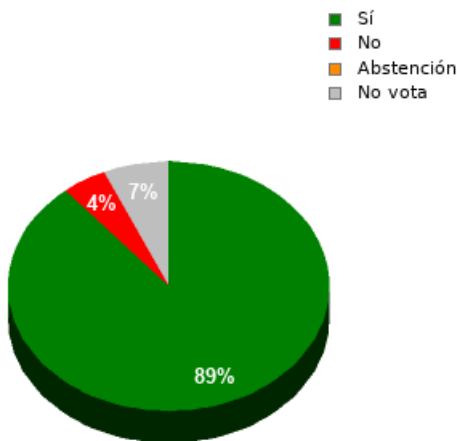

En esta sesión no se han identificado los asuntos; se suministran los datos en bruto, y puede que esta votación se haya anulado o repetido. Acuda al Diario de Sesiones correspondiente para cotejarlos o hacer comprobaciones.

15/09/2022 - 14:38:30

Boletín de convocatoria: [11B-1176](#)

Diario de sesiones: [11J118](#)

Resultados totales

Sí: 40
No: 2
Abstención: 0
No vota: 3
Votos emitidos: 42

Resultados por grupo parlamentario

GPIU