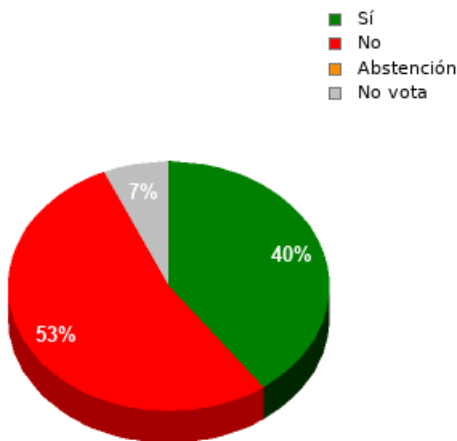

En esta sesión no se han identificado los asuntos; se suministran los datos en bruto, y puede que esta votación se haya anulado o repetido. Acuda al Diario de Sesiones correspondiente para cotejarlos o hacer comprobaciones.

15/09/2022 - 14:38:30

Boletín de convocatoria: [11B-1176](#)

Diario de sesiones: [11J118](#)

Resultados totales

Sí: 18
No: 24
Abstención: 0
No vota: 3
Votos emitidos:
42

Resultados por grupo parlamentario

GPS

Sí: 0
No: 19
Abstención: 0
No vota: 1
Votos emitidos:
19

GPIU

Sí: 0
No: 2
Abstención: 0
No vota: 0
Votos emitidos:
2

GPP

Sí: 10
No: 0
Abstención: 0
No vota: 0
Votos emitidos:
10

GPFA

Sí: 1
No: 0
Abstención: 0
No vota: 0
Votos emitidos:
1

Sí: 2
No: 0
Abstención: 0
No vota: 0
Votos emitidos:
2

GPV

Sí: 1
No: 0
Abstención: 0
No vota: 1
Votos emitidos:
1

GPC

Sí: 4
No: 0
Abstención: 0
No vota: 0
Votos emitidos:
4

GPPOD

Sí: 0
No: 3
Abstención: 0
No vota: 1
Votos emitidos:
3

Votos individuales

René Suárez Fernández (GPS) - **No**
Ricardo Suárez Argüelles (GPS) - **No**
Angela Rosa Vallina de la Noval (GPIU) - **No**
Beatriz Polledo Enríquez (GPP) - **Sí**
Pablo González Menéndez (GPP) - **Sí**
Pablo Álvarez-Pire Santiago (GPP) - **Sí**
Reyes Fernández Hurlé (GPP) - **Sí**
Luis Armando Fernández Bartolomé () - **Sí**
Alba Álvarez Núñez (GPS) - **No**
Lidia Fernández Fernández (GPS) - **No**
Adrián Pumares Suárez (GPFA) - **Sí**
Javier Brea Pastor (GPP) - **Sí**
Mónica Ronderos García (GPS) - **No**

Noelia Macías Mariano (GPS) - **No**
María Esther Freile Fernández (GPS) - **No**
Susana Fernández Álvarez (GPC) - **Sí**
María Gloria García Fernández (GPP) - **Sí**
Jimena Llamedo González (GPS) - **No**
Enrique Fernández Rodríguez (GPS) - **No**
Juan Manuel Cofiño González (GPS) - **No**
José Manuel Felgueres Abad (GPP) - **Sí**
Manuel Cifuentes Corujo (GPC) - **Sí**
María Celia Fernández Fernández (GPS) - **No**
María Teresa Mallada de Castro (GPP) - **Sí**
Daniel Marí Ripa (GPPOD) - **No**
Pedro Leal Llaneza (GPFA) - **Sí**