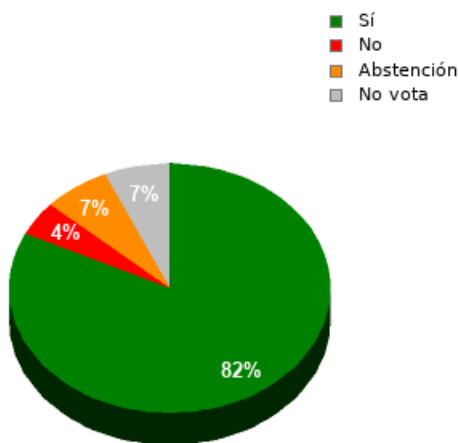

En esta sesión no se han identificado los asuntos; se suministran los datos en bruto, y puede que esta votación se haya anulado o repetido. Acuda al Diario de Sesiones correspondiente para cotejarlos o hacer comprobaciones.

15/09/2022 - 14:38:30

Boletín de convocatoria: [11B-1176](#)

Diario de sesiones: [11J118](#)

Resultados totales

Sí: 37
No: 2
Abstención: 3
No vota: 3
Votos emitidos:
42

Resultados por grupo parlamentario

GPS

Sí: 19
No: 0
Abstención: 0
No vota: 1
Votos emitidos:
19

GPIU

Sí: 0
No: 2
Abstención: 0
No vota: 0
Votos emitidos:
2

GPC

Sí: 4
No: 0
Abstención: 0
No vota: 0
Votos emitidos:
4

GPP

Sí: 10
No: 0
Abstención: 0
No vota: 0
Votos emitidos:
10

GPFA

Sí: 2
No: 0
Abstención: 0
No vota: 0
Votos emitidos:
2

GPV

Sí: 1
No: 0
Abstención: 0
No vota: 0
Votos emitidos:
1

GPV

Sí: 1
No: 0
Abstención: 0
No vota: 1
Votos emitidos:
1

GPPOD

Sí: 0
No: 0
Abstención: 3
No vota: 1
Votos emitidos:
3

Votos individuales

Maria Celia Fernández Fernández (GPS) - Sí
Angela Rosa Vallina de la Noval (GPIU) - No
Luis Carlos Fanjul Viña (GPC) - Sí
Dolores Carcedo García (GPS) - Sí
Cristina Vega Morán (GPP) - Sí
Mónica Ronderos García (GPS) - Sí
Adrián Pumares Suárez (GPFA) - Sí
Pedro Leal Llana (GPFA) - Sí
Alvaro Queipo Somoano (GPP) - Sí
Ángel Ricardo Morales Fuentes (GPS) - Sí
René Suárez Fernández (GPS) - Sí
Reyes Fernández Hurlé (GPP) - Sí
Lidia Fernández Fernández (GPS) - Sí

Alfonso Albaladejo Carrasco (GPS) - Sí
Ovidio Zapico González (GPIU) - No
Noelia Macías Mariano (GPS) - Sí
Beatriz Polledo Enríquez (GPP) - Sí
María Teresa Mallada de Castro (GPP) - Sí
Luis Ramón Fernández Huerga (GPS) - Sí
Daniel Mari Ripa (GPPOD) - Abstención
Marcelino Marcos Líndez (GPS) - Sí
Juan Manuel Cofiño González (GPS) - Sí
Adrián Barbón Rodríguez (GPS) - Sí
María Gloria García Fernández (GPP) - Sí
Susana Fernández Álvarez (GPC) - Sí
José Manuel Felgueres Abad (GPP) - Sí