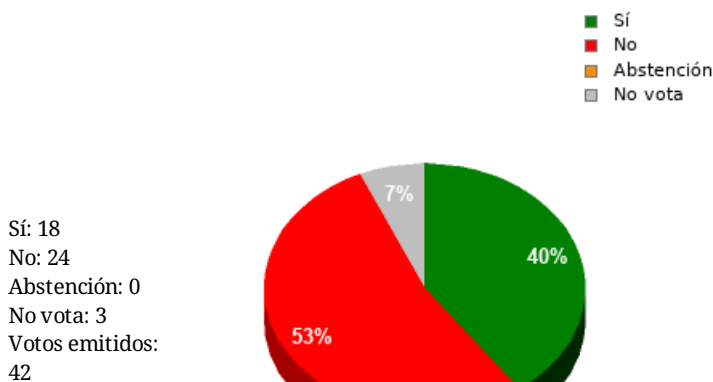

En esta sesión no se han identificado los asuntos; se suministran los datos en bruto, y puede que esta votación se haya anulado o repetido. Acuda al Diario de Sesiones correspondiente para cotejarlos o hacer comprobaciones.

15/09/2022 - 13:38:30

Boletín de convocatoria: [11B-1176](#)

Diario de sesiones: [11J118](#)

Resultados totales

Resultados por grupo parlamentario

GPS

Sí: 0
No: 19
Abstención: 0
No vota: 1
Votos emitidos: 19

GPP

Sí: 10
No: 0
Abstención: 0
No vota: 0
Votos emitidos: 10

Sí: 1

No: 0
Abstención: 0
No vota: 0
Votos emitidos: 1

GPC

Sí: 4
No: 0
Abstención: 0
No vota: 0
Votos emitidos: 4

GPIU

Sí: 0
No: 2
Abstención: 0
No vota: 0
Votos emitidos: 2

GPV

Sí: 1
No: 0
Abstención: 0
No vota: 1
Votos emitidos: 1

GPPOD

Sí: 0
No: 3
Abstención: 0
No vota: 1
Votos emitidos: 3

GPFA

Sí: 2
No: 0
Abstención: 0
No vota: 0
Votos emitidos: 2

Votos individuales

Ricardo Suárez Argüelles (GPS) - **No**
Beatriz Polledo Enríquez (GPP) - **Sí**
Alba Álvarez Núñez (GPS) - **No**
Luis Armando Fernández Bartolomé () - **Sí**
Javier Brea Pastor (GPP) - **Sí**
Cristina Vega Morán (GPP) - **Sí**
Pablo González Menéndez (GPP) - **Sí**
Angel Ricardo Morales Fuentecilla (GPS) - **No**
José Manuel Felgueres Abad (GPP) - **Sí**
Reyes Fernández Hurlé (GPP) - **Sí**
Sergio García Rodríguez (GPC) - **Sí**
Dolores Carcedo García (GPS) - **No**
Angela Rosa Vallina de la Noval (GPIU) - **No**

Adrián Pumares Suárez (GPFA) - **Sí**
Jimena Llamedo González (GPS) - **No**
Marcelino Marcos Líndez (GPS) - **No**
Juan Manuel Cofiño González (GPS) - **No**
Alvaro Queipo Somoano (GPP) - **Sí**
Susana Fernández Álvarez (GPC) - **Sí**
Enrique Fernández Rodríguez (GPS) - **No**
José Ramón Fernández Castro (GPS) - **No**
Manuel Cifuentes Corujo (GPC) - **Sí**
María Gloria García Fernández (GPP) - **Sí**
Pedro Leal Llana (GPFA) - **Sí**
Ricardo Menéndez Salmón (GPPOD) - **No**
Pablo Álvarez-Pire Santiago (GPP) - **Sí**