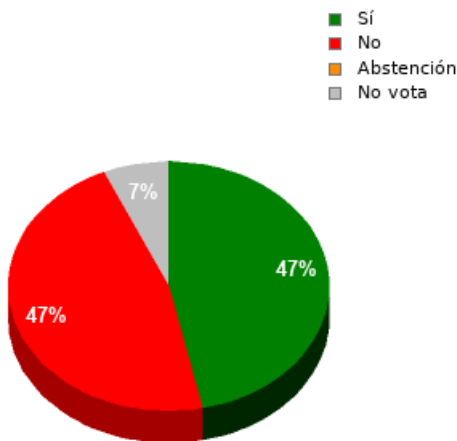

En esta sesión no se han identificado los asuntos; se suministran los datos en bruto, y puede que esta votación se haya anulado o repetido. Acuda al Diario de Sesiones correspondiente para cotejarlos o hacer comprobaciones.

15/09/2022 - 14:38:30

Boletín de convocatoria: [11B-1176](#)

Diario de sesiones: [11J118](#)

Resultados totales

Sí: 21
No: 21
Abstención: 0
No vota: 3
Votos emitidos:
42

Resultados por grupo parlamentario

GPS

Sí: 0
No: 19
Abstención: 0
No vota: 1
Votos emitidos:
19

GPIU

Sí: 0
No: 2
Abstención: 0
No vota: 0
Votos emitidos:
2

GPP

Sí: 10
No: 0
Abstención: 0
No vota: 0
Votos emitidos:
10

GPFA

Sí: 1
No: 0
Abstención: 0
No vota: 0
Votos emitidos:
1

Sí: 2
No: 0
Abstención: 0
No vota: 0
Votos emitidos:
2

GPPOD

Sí: 3
No: 0
Abstención: 0
No vota: 1
Votos emitidos:
3

GPV

Sí: 1
No: 0
Abstención: 0
No vota: 1
Votos emitidos:
1

GPC

Sí: 4
No: 0
Abstención: 0
No vota: 0
Votos emitidos:
4

Votos individuales

Mónica Ronderos García (GPS) - **No**
Ovidio Zapico González (GPIU) - **No**
María Gloria García Fernández (GPP) - **Sí**
Dolores Carcedo García (GPS) - **No**
Cristina Vega Morán (GPP) - **Sí**
Angela Rosa Vallina de la Noval (GPIU) - **No**
Alvaro Queipo Somoano (GPP) - **Sí**
Ricardo Suárez Argüelles (GPS) - **No**
Angel Ricardo Morales Fuentes (GPS) - **No**
José Manuel Felgueres Abad (GPP) - **Sí**
María Celia Fernández Fernández (GPS) - **No**
Pablo Álvarez-Pire Santiago (GPP) - **Sí**
Luis Armando Fernández Bartolomé () - **Sí**

Sara Concepción Álvarez Rouco (GPV) - **Sí**
Sergio García Rodríguez (GPC) - **Sí**
Lidia Fernández Fernández (GPS) - **No**
Alba Álvarez Núñez (GPS) - **No**
Luis Carlos Fanjul Viña (GPC) - **Sí**
Alfonso Albaladejo Carrasco (GPS) - **No**
Ana Isabel González Cachero (GPS) - **No**
René Suárez Fernández (GPS) - **No**
María Teresa Mallada de Castro (GPP) - **Sí**
Javier Brea Pastor (GPP) - **Sí**
Susana Fernández Álvarez (GPC) - **Sí**
Reyes Fernández Hurlé (GPP) - **Sí**
Enrique Fernández Rodríguez (GPS) - **No**