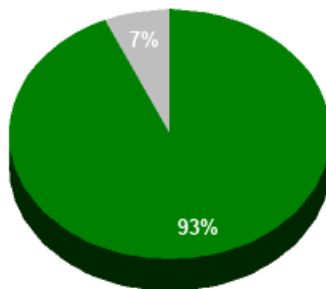

15/09/2022 - 13:38:30

Boletín de convocatoria: [11B-1176](#)

Diario de sesiones: [11J118](#)

Resultados totales

Sí: 42
No: 0
Abstención: 0
No vota: 3
Votos emitidos:
42

■ Sí
■ No
■ Abstención
■ No vota

Resultados por grupo parlamentario