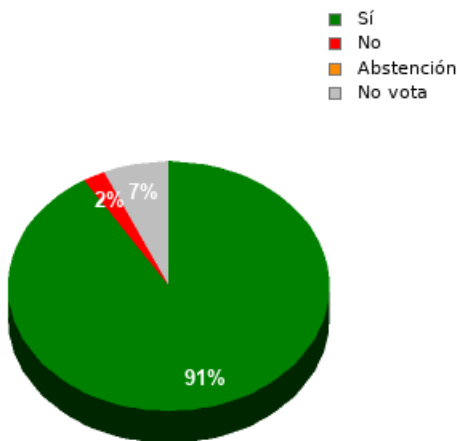

En esta sesión no se han identificado los asuntos; se suministran los datos en bruto, y puede que esta votación se haya anulado o repetido. Acuda al Diario de Sesiones correspondiente para cotejarlos o hacer comprobaciones.

15/09/2022 - 14:38:30

Boletín de convocatoria: [11B-1176](#)

Diario de sesiones: [11J118](#)

Resultados totales

Sí: 41
No: 1
Abstención: 0
No vota: 3
Votos emitidos:
42

Resultados por grupo parlamentario

GPS

Sí: 19
No: 0
Abstención: 0
No vota: 1
Votos emitidos:
19

GPP

Sí: 10
No: 0
Abstención: 0
No vota: 0
Votos emitidos:
10

GPC

Sí: 4
No: 0
Abstención: 0
No vota: 0
Votos emitidos:
4

GPIU

Sí: 2
No: 0
Abstención: 0
No vota: 0
Votos emitidos:
2

GPPOD

Sí: 3
No: 0
Abstención: 0
No vota: 1
Votos emitidos:
3

GPFA

Sí: 2
No: 0
Abstención: 0
No vota: 0
Votos emitidos:
2

GPV

Sí: 1
No: 0
Abstención: 0
No vota: 0
Votos emitidos:
1

Sí: 0
No: 1
Abstención: 0
No vota: 1
Votos emitidos:
1

Votos individuales

Adrian Barbón Rodríguez (GPS) - Sí
Ricardo Suárez Argüelles (GPS) - Sí
Reyes Fernández Hurlé (GPP) - Sí
Mónica Ronderos García (GPS) - Sí
Cristina Vega Morán (GPP) - Sí
Dolores Carcedo García (GPS) - Sí
Luis Carlos Fanjul Viña (GPC) - Sí
Pablo González Menéndez (GPP) - Sí
Angela Rosa Vallina de la Noval (GPIU) - Sí
Alvaro Queipo Somoano (GPP) - Sí
Alfonso Albaladejo Carrasco (GPS) - Sí
Alba Álvarez Núñez (GPS) - Sí
Rafael Abelardo Palacios García (GPPOD) - Sí

María Teresa Mallada de Castro (GPP) - Sí
María Esther Freile Fernández (GPS) - Sí
José Manuel Felgueres Abad (GPP) - Sí
José Ramón Fernández Castro (GPS) - Sí
Luis Ramón Fernández Huerga (GPS) - Sí
Noelia Macías Mariano (GPS) - Sí
Ana Isabel González Cachero (GPS) - Sí
Enrique Fernández Rodríguez (GPS) - Sí
María Gloria García Fernández (GPP) - Sí
Juan Manuel Cofiño González (GPS) - Sí
Javier Brea Pastor (GPP) - Sí
Sergio García Rodríguez (GPC) - Sí
Ricardo Menéndez Salmón (GPPOD) - Sí