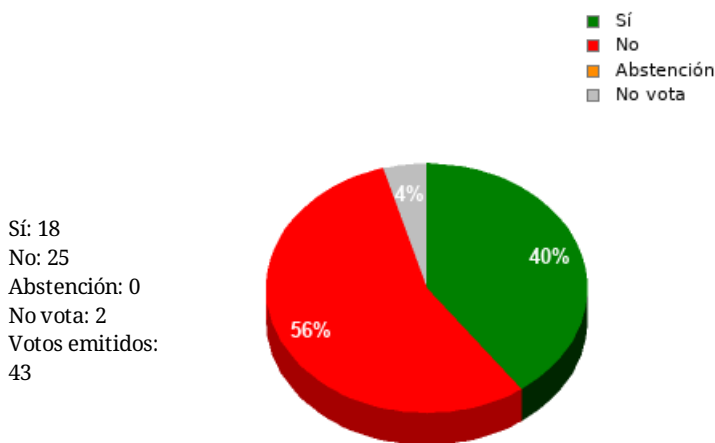

En esta sesión no se han identificado los asuntos; se suministran los datos en bruto, y puede que esta votación se haya anulado o repetido. Acuda al Diario de Sesiones correspondiente para cotejarlos o hacer comprobaciones.

22/09/2022 - 14:38:30

Boletín de convocatoria: [11B-1186](#)

Diario de sesiones: [11J120](#)

Resultados totales

Resultados por grupo parlamentario

GPP

Sí: 9
 No: 0
 Abstención: 0
 No vota: 1
 Votos emitidos: 9