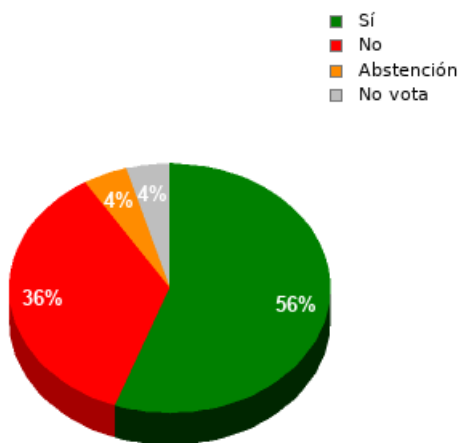

En esta sesión no se han identificado los asuntos; se suministran los datos en bruto, y puede que esta votación se haya anulado o repetido. Acuda al Diario de Sesiones correspondiente para cotejarlos o hacer comprobaciones.

22/09/2022 - 14:38:30

Boletín de convocatoria: [11B-1186](#)

Diario de sesiones: [11J120](#)

Resultados totales

Sí: 25
No: 16
Abstención: 2
No vota: 2
Votos emitidos:
43

Resultados por grupo parlamentario

GPPOD