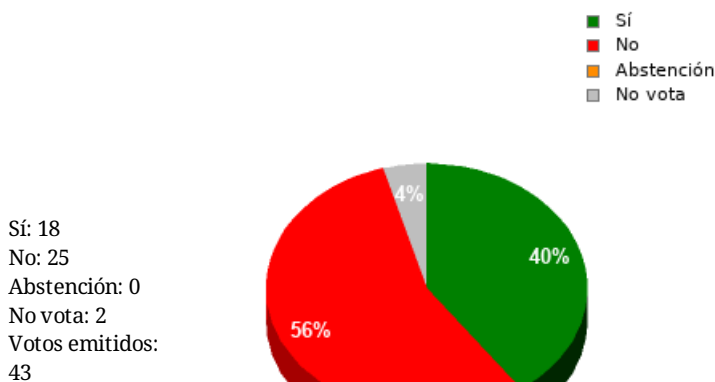

En esta sesión no se han identificado los asuntos; se suministran los datos en bruto, y puede que esta votación se haya anulado o repetido. Acuda al Diario de Sesiones correspondiente para cotejarlos o hacer comprobaciones.

22/09/2022 - 14:38:30

Boletín de convocatoria: [11B-1186](#)

Diario de sesiones: [11J120](#)

Resultados totales

Resultados por grupo parlamentario

GPS

Sí: 0
No: 19
Abstención: 0
No vota: 1
Votos emitidos: 19

GPP

Sí: 9
No: 0
Abstención: 0
No vota: 1
Votos emitidos: 9

GPIU

Sí: 0
No: 2
Abstención: 0
No vota: 0
Votos emitidos: 2

GPC

Sí: 4
No: 0
Abstención: 0
No vota: 0
Votos emitidos: 4

GPFA

Sí: 2
No: 0
Abstención: 0
No vota: 0
Votos emitidos: 2

GPV

Sí: 2
No: 0
Abstención: 0
No vota: 0
Votos emitidos: 2

GPPD

Sí: 1
No: 0
Abstención: 0
No vota: 0
Votos emitidos: 1

GPPD

Sí: 0
No: 4
Abstención: 0
No vota: 0
Votos emitidos: 4

Votos individuales

Luis Ramón Fernández Huerga (GPS) - No
María Gloria García Fernández (GPP) - Sí
Dolores Carcedo García (GPS) - No
José Ramón Fernández Castro (GPS) - No
Alvaro Queipo Somoano (GPP) - Sí
Angela Rosa Vallina de la Noval (GPIU) - No
Luis Carlos Fanjul Viña (GPC) - Sí
Mónica Ronderos García (GPS) - No
Cristina Vega Morán (GPP) - Sí
Adrián Pumares Suárez (GPFA) - Sí
Reyes Fernández Hurlé (GPP) - Sí
Pedro Leal Llana (GPFA) - Sí
Noelia Macías Mariano (GPS) - No

José Manuel Felgueres Abad (GPP) - Sí
Angel Ricardo Morales Fuentecilla (GPS) - No
Ricardo Suárez Argüelles (GPS) - No
Jimena Llamedo González (GPS) - No
Lidia Fernández Fernández (GPS) - No
Juan Manuel Cofiño González (GPS) - No
Pablo Álvarez-Pire Santiago (GPP) - Sí
María Celia Fernández Fernández (GPS) - No
Javier Brea Pastor (GPP) - Sí
Ovidio Zapico González (GPIU) - No
Sergio García Rodríguez (GPC) - Sí
René Suárez Fernández (GPS) - No
Daniel Marí Ripa (GPPD) - No