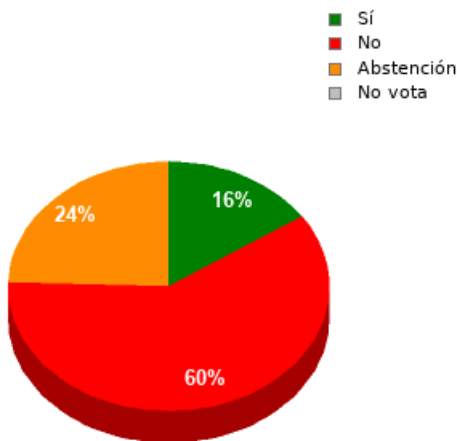

En esta sesión no se han identificado los asuntos; se suministran los datos en bruto, y puede que esta votación se haya anulado o repetido. Acuda al Diario de Sesiones correspondiente para cotejarlos o hacer comprobaciones.

05/10/2022 - 13:38:30

Boletín de convocatoria: [11B-1205](#)

Diario de sesiones: [11J122](#)

Resultados totales

Sí: 7
No: 27
Abstención: 11
No vota: 0
Votos emitidos:
45

Resultados por grupo parlamentario

GPS

Sí: 0
No: 20
Abstención: 0
No vota: 0
Votos emitidos:
20

GPIU

Sí: 0
No: 2
Abstención: 0
No vota: 0
Votos emitidos:
2

GPFA

Sí: 1
No: 0
Abstención: 1
No vota: 0
Votos emitidos:
2

GPV

Sí: 2
No: 0
Abstención: 0
No vota: 0
Votos emitidos:
2

GPPOD

Sí: 0
No: 4
Abstención: 0
No vota: 0
Votos emitidos:
4

GPP

Sí: 0
No: 0
Abstención: 10
No vota: 0
Votos emitidos:
10

GPC

Sí: 4
No: 0
Abstención: 0
No vota: 0
Votos emitidos:
4

Sí: 0
No: 1
Abstención: 0
No vota: 0
Votos emitidos:
1

Votos individuales

Mónica Ronderos García (GPS) - **No**
Dolores Carcedo García (GPS) - **No**
Angela Rosa Vallina de la Noval (GPIU) - **No**
Pedro Leal Llana (GPFA) - **Sí**
Ricardo Suárez Argüelles (GPS) - **No**
Adrian Barbón Rodríguez (GPS) - **No**
Ovidio Zapico González (GPIU) - **No**
Sara Concepción Álvarez Rouco (GPV) - **Sí**
Ignacio Blanco Urizar (GPV) - **Sí**
María Celia Fernández Fernández (GPS) - **No**
Rafael Abelardo Palacios García (GPPOD) - **No**
Reyes Fernández Hurlé (GPP) - **Abstención**
Noelia Macías Mariano (GPS) - **No**

Alfonso Albaladejo Carrasco (GPS) - **No**
Marcelino Marcos Líndez (GPS) - **No**
Alvaro Queipo Somoano (GPP) - **Abstención**
Susana Fernández Álvarez (GPC) - **Sí**
Ana Isabel González Cachero (GPS) - **No**
María Esther Freile Fernández (GPS) - **No**
Adrián Pumares Suárez (GPFA) - **Abstención**
José Ramón Fernández Castro (GPS) - **No**
Luis Carlos Fanjul Viña (GPC) - **Sí**
Jimena Llamedo González (GPS) - **No**
Cristina Vega Morán (GPP) - **Abstención**
María Teresa Mallada de Castro (GPP) - **Abstención**
Luis Armando Fernández Bartolomé () - **No**