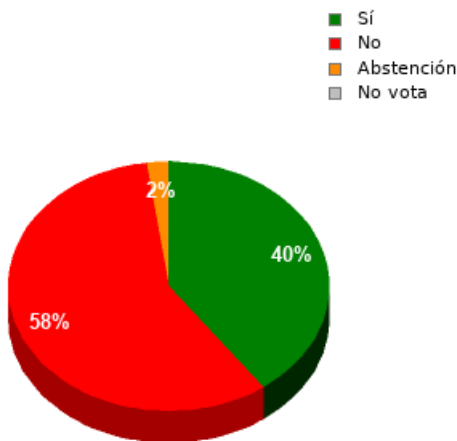

En esta sesión no se han identificado los asuntos; se suministran los datos en bruto, y puede que esta votación se haya anulado o repetido. Acuda al Diario de Sesiones correspondiente para cotejarlos o hacer comprobaciones.

19/10/2022 - 14:38:30

Boletín de convocatoria: [11B-1217](#)

Diario de sesiones: [11J124](#)

Resultados totales

Sí: 18
No: 26
Abstención: 1
No vota: 0
Votos emitidos:
45

Resultados por grupo parlamentario

GPP